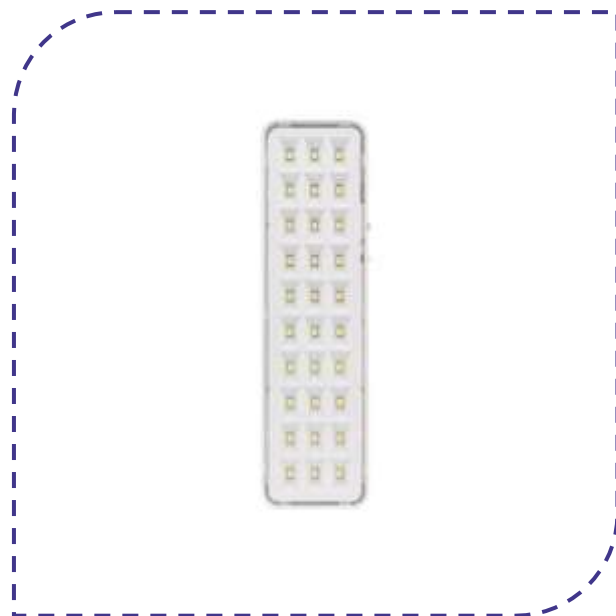

Iluminação de Emergência LED Autônoma 30 LEDs Super Slim

Ref.: 36004

Apresentação

A luminária 30 LEDs foi fabricada com a tecnologia LED, desenvolvida para iluminação de emergência. Deve ser utilizada em ambientes internos e é ideal para

escritórios, hotéis, restaurantes, estabelecimentos comerciais, residências entre outros. Possui bateria de lítio, que proporciona uma vida útil mais longa e uma melhor performance do produto.

Seu design moderno foi pensado para que se adeque aos mais diversos ambientes, harmonizando com a arquitetura do espaço e trazendo ainda mais elegância ao projeto. Econômica, proporciona autonomia com maior durabilidade e ótima iluminação. Pode ser facilmente instalada, manuseada e transportada. Acende automaticamente na falta de energia elétrica.

Informações Técnicas

Tensão de Alimentação	Bivolt (100V - 240V) 50 Hz / 60 Hz
Consumo	0,5 W - 1,5W
Autonomia	2h30min (fluxo máx.) 5 horas (fluxo mín.)
Fluxo luminoso	100 lúmens (fluxo máx.) 60 lúmens (fluxo mín.)
Temperatura de operação	0°C a 50°C (1h @ 70°C NBR 10898)
Bateria	Lítio 3,7V 500 mAh
Tempo de carga	24 horas
Tipo de lâmpada	LED de alto brilho
LED indicativo de alimentação	Sim
Seleção de fluxo máx. e mín.	Sim
Norma de referência	NBR 10898
Área de cobertura	25m²
Temperatura de cor do LED	5700 K - 8000 K

V.BR.3.0.2